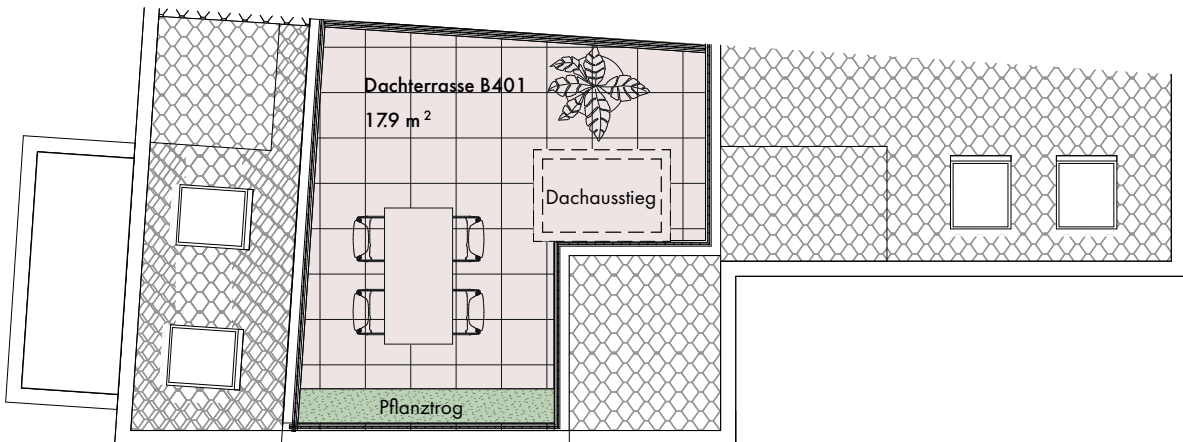

# B401

## ATTIKAGESCHOSS 2.5 ZIMMERWOHNUNG

Bruttowohnfläche*	51.7 m <sup>2</sup>
Keller	8.0 m <sup>2</sup>
Dachterasse	17.9 m <sup>2</sup>

\* inkl. Innenwände, excl. Schächte, inkl. Wintergarten

0 1 2 3 4 m

Masstab 1:100